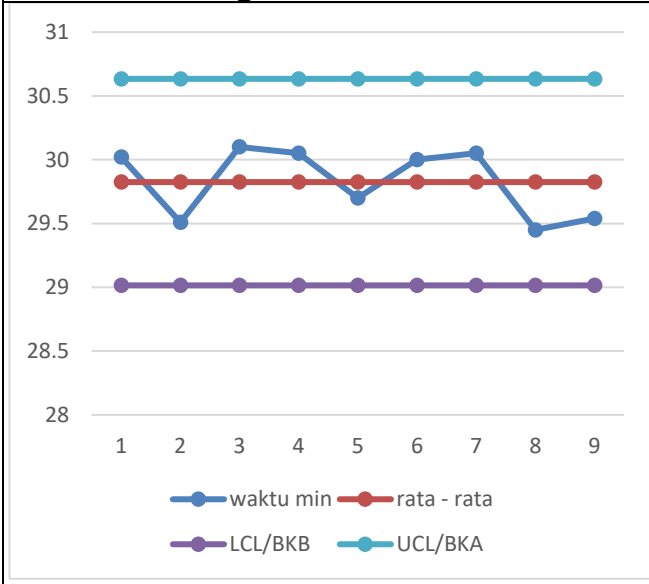

## LAMPIRAN

**Gambar Peta Kontrol Uji Keseragaman Data Bagian Washery Elemen 2**

**Gambar Peta Kontrol Uji Keseragaman Data Bagian Washery Elemen 3**

**Gambar Peta Kontrol Uji Keseragaman Data Bagian Washery Elemen 4**

**Gambar Peta Kontrol Uji Keseragaman Data Bagian Washery Elemen 5**

**Gambar Peta Kontrol Uji Keseragaman Data Bagian Media Elemen 1**

**Gambar Peta Kontrol Uji Keseragaman Data Bagian Media Elemen 2**

**Gambar Peta Kontrol Uji Keseragaman Data Bagian Media Elemen 3**

**Gambar Peta Kontrol Uji Keseragaman Data Bagian Media Elemen 4**

**Gambar Peta Kontrol Uji Keseragaman Data Bagian Media Elemen 5**

**Gambar Peta Kontrol Uji Keseragaman Data Bagian Media Elemen 6**