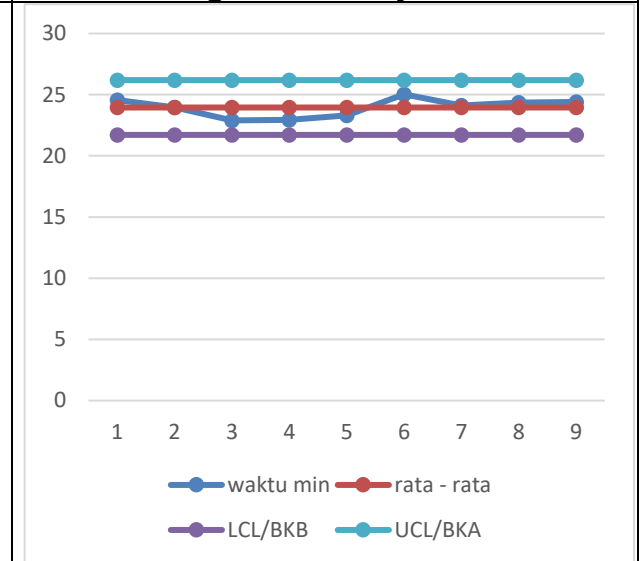

## LAMPIRAN

**Gambar Peta Kontrol Uji Keseragaman Data Bagian Washery Elemen 2**

**Gambar Peta Kontrol Uji Keseragaman Data Bagian Washery Elemen 3**

**Gambar Peta Kontrol Uji Keseragaman Data Bagian Washery Elemen 4**

**Gambar Peta Kontrol Uji Keseragaman Data Bagian Washery Elemen 5**

**Gambar Peta Kontrol Uji Keseragaman Data Bagian Media Elemen 1**

**Gambar Peta Kontrol Uji Keseragaman Data Bagian Media Elemen 2**

**Gambar Peta Kontrol Uji Keseragaman Data Bagian Media Elemen 3**

**Gambar Peta Kontrol Uji Keseragaman Data Bagian Media Elemen 4**

**Gambar Peta Kontrol Uji Keseragaman Data Bagian Media Elemen 5**

**Gambar Peta Kontrol Uji Keseragaman Data Bagian Media Elemen 6**