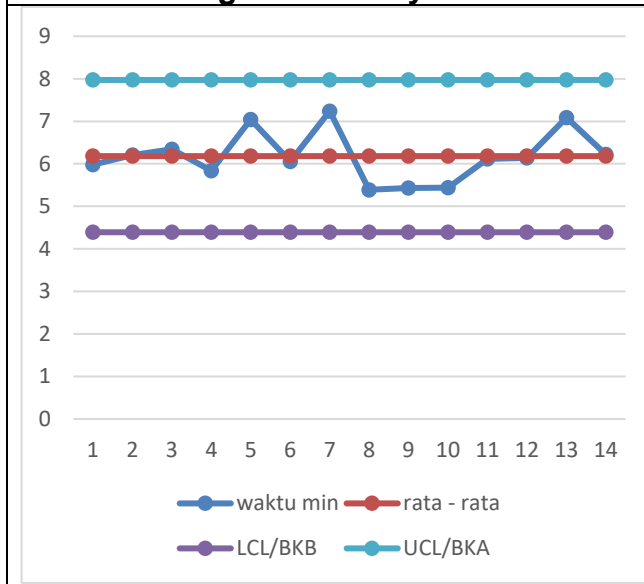

## LAMPIRAN

**Gambar Peta Kontrol Uji Keseragaman Data Bagian Washery Elemen 2**

**Gambar Peta Kontrol Uji Keseragaman Data Bagian Washery Elemen 3**

**Gambar Peta Kontrol Uji Keseragaman Data Bagian Washery Elemen 4**

**Gambar Peta Kontrol Uji Keseragaman Data Bagian Washery Elemen 5**

**Gambar Peta Kontrol Uji Keseragaman Data Bagian Media Elemen 1**

**Gambar Peta Kontrol Uji Keseragaman Data Bagian Media Elemen 2**

**Gambar Peta Kontrol Uji Keseragaman Data Bagian Media Elemen 3**

**Gambar Peta Kontrol Uji Keseragaman Data Bagian Media Elemen 4**

**Gambar Peta Kontrol Uji Keseragaman Data Bagian Media Elemen 5**

**Gambar Peta Kontrol Uji Keseragaman Data Bagian Media Elemen 6**