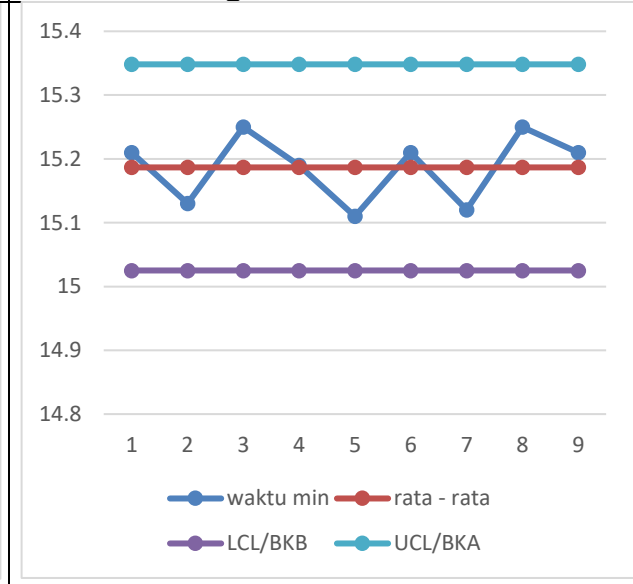

## LAMPIRAN

**Gambar Peta Kontrol Uji Keseragaman Data Bagian Washery Elemen 2**

**Gambar Peta Kontrol Uji Keseragaman Data Bagian Washery Elemen 3**

**Gambar Peta Kontrol Uji Keseragaman Data Bagian Washery Elemen 4**

**Gambar Peta Kontrol Uji Keseragaman Data Bagian Washery Elemen 5**

**Gambar Peta Kontrol Uji Keseragaman Data Bagian Media Elemen 1**

**Gambar Peta Kontrol Uji Keseragaman Data Bagian Media Elemen 2**

**Gambar Peta Kontrol Uji Keseragaman Data Bagian Media Elemen 3**

**Gambar Peta Kontrol Uji Keseragaman Data Bagian Media Elemen 4**

**Gambar Peta Kontrol Uji Keseragaman Data Bagian Media Elemen 5**

**Gambar Peta Kontrol Uji Keseragaman Data Bagian Media Elemen 6**