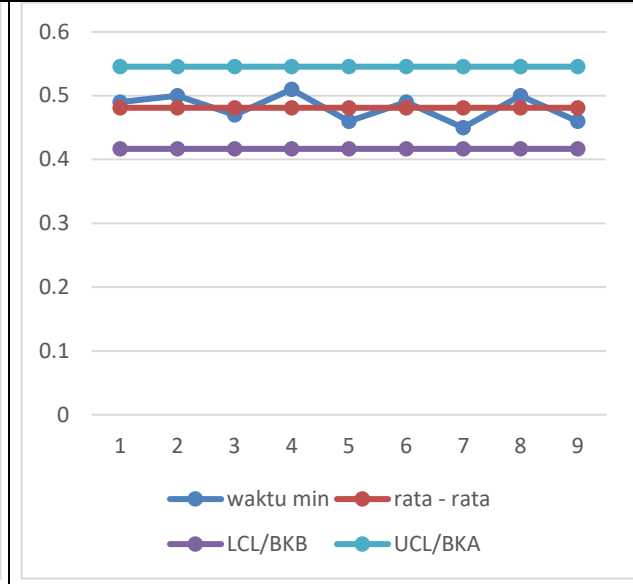

## LAMPIRAN

**Gambar Peta Kontrol Uji Keseragaman Data Bagian Washery Elemen 2**

**Gambar Peta Kontrol Uji Keseragaman Data Bagian Washery Elemen 3**

**Gambar Peta Kontrol Uji Keseragaman Data Bagian Washery Elemen 4**

**Gambar Peta Kontrol Uji Keseragaman Data Bagian Washery Elemen 5**

**Gambar Peta Kontrol Uji Keseragaman Data Bagian Media Elemen 1**

**Gambar Peta Kontrol Uji Keseragaman Data Bagian Media Elemen 2**

**Gambar Peta Kontrol Uji Keseragaman Data Bagian Media Elemen 3**

**Gambar Peta Kontrol Uji Keseragaman Data Bagian Media Elemen 4**

**Gambar Peta Kontrol Uji Keseragaman Data Bagian Media Elemen 5**

**Gambar Peta Kontrol Uji Keseragaman Data Bagian Media Elemen 6**