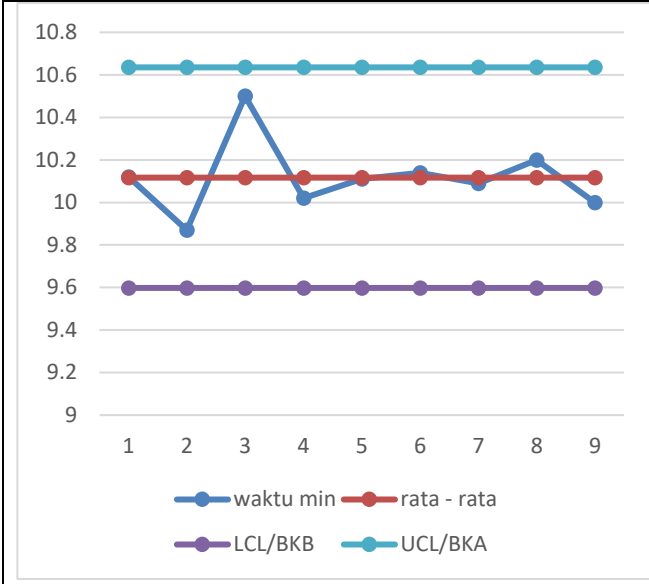

## LAMPIRAN

**Gambar Peta Kontrol Uji Keseragaman Data Bagian Washery Elemen 2**

**Gambar Peta Kontrol Uji Keseragaman Data Bagian Washery Elemen 3**

**Gambar Peta Kontrol Uji Keseragaman Data Bagian Washery Elemen 4**

**Gambar Peta Kontrol Uji Keseragaman Data Bagian Washery Elemen 5**

**Gambar Peta Kontrol Uji Keseragaman Data Bagian Media Elemen 1**

**Gambar Peta Kontrol Uji Keseragaman Data Bagian Media Elemen 2**

**Gambar Peta Kontrol Uji Keseragaman Data Bagian Media Elemen 3**

**Gambar Peta Kontrol Uji Keseragaman Data Bagian Media Elemen 4**

**Gambar Peta Kontrol Uji Keseragaman Data Bagian Media Elemen 5**

**Gambar Peta Kontrol Uji Keseragaman Data Bagian Media Elemen 6**