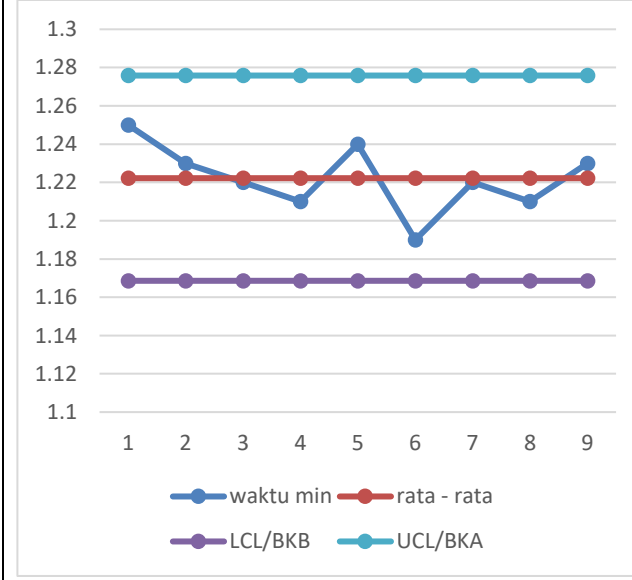

## LAMPIRAN

**Gambar Peta Kontrol Uji Keseragaman Data Bagian Washery Elemen 2**

**Gambar Peta Kontrol Uji Keseragaman Data Bagian Washery Elemen 3**

**Gambar Peta Kontrol Uji Keseragaman Data Bagian Washery Elemen 4**

**Gambar Peta Kontrol Uji Keseragaman Data Bagian Washery Elemen 5**

**Gambar Peta Kontrol Uji Keseragaman Data Bagian Media Elemen 1**

**Gambar Peta Kontrol Uji Keseragaman Data Bagian Media Elemen 2**

**Gambar Peta Kontrol Uji Keseragaman Data Bagian Media Elemen 3**

**Gambar Peta Kontrol Uji Keseragaman Data Bagian Media Elemen 4**

**Gambar Peta Kontrol Uji Keseragaman Data Bagian Media Elemen 5**

**Gambar Peta Kontrol Uji Keseragaman Data Bagian Media Elemen 6**

**Gambar Peta Kontrol Uji Keseragaman Data Bagian Media Elemen 7**

**Gambar Peta Kontrol Uji Keseragaman Data Bagian Media Elemen 8**