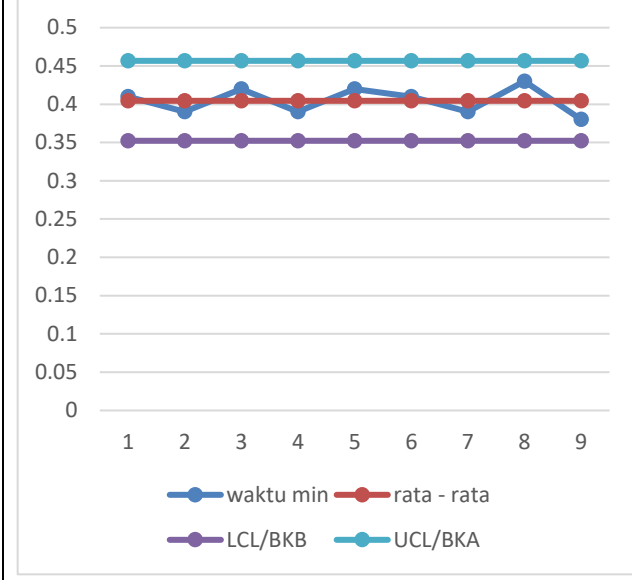

## LAMPIRAN

**Gambar Peta Kontrol Uji Keseragaman Data Bagian Washery Elemen 2**

**Gambar Peta Kontrol Uji Keseragaman Data Bagian Washery Elemen 3**

**Gambar Peta Kontrol Uji Keseragaman Data Bagian Washery Elemen 4**

**Gambar Peta Kontrol Uji Keseragaman Data Bagian Washery Elemen 5**

**Gambar Peta Kontrol Uji Keseragaman Data Bagian Media Elemen 1**

**Gambar Peta Kontrol Uji Keseragaman Data Bagian Media Elemen 2**

**Gambar Peta Kontrol Uji Keseragaman Data Bagian Media Elemen 3**

**Gambar Peta Kontrol Uji Keseragaman Data Bagian Media Elemen 4**

**Gambar Peta Kontrol Uji Keseragaman Data Bagian Media Elemen 5**

**Gambar Peta Kontrol Uji Keseragaman Data Bagian Media Elemen 6**