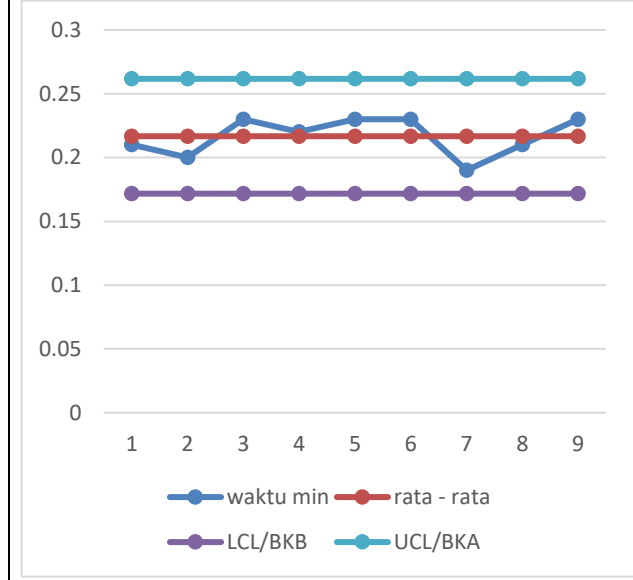

## LAMPIRAN

**Gambar Peta Kontrol Uji Keseragaman Data Bagian Washery Elemen 2**

**Gambar Peta Kontrol Uji Keseragaman Data Bagian Washery Elemen 3**

**Gambar Peta Kontrol Uji Keseragaman Data Bagian Washery Elemen 4**

**Gambar Peta Kontrol Uji Keseragaman Data Bagian Washery Elemen 5**

**Gambar Peta Kontrol Uji Keseragaman Data Bagian Media Elemen 1**

**Gambar Peta Kontrol Uji Keseragaman Data Bagian Media Elemen 2**

**Gambar Peta Kontrol Uji Keseragaman Data Bagian Media Elemen 3**

**Gambar Peta Kontrol Uji Keseragaman Data Bagian Media Elemen 4**

**Gambar Peta Kontrol Uji Keseragaman Data Bagian Media Elemen 5**

**Gambar Peta Kontrol Uji Keseragaman Data Bagian Media Elemen 6**

**Gambar Peta Kontrol Uji Keseragaman Data Bagian Media Elemen 7**

**Gambar Peta Kontrol Uji Keseragaman Data Bagian Media Elemen 8**