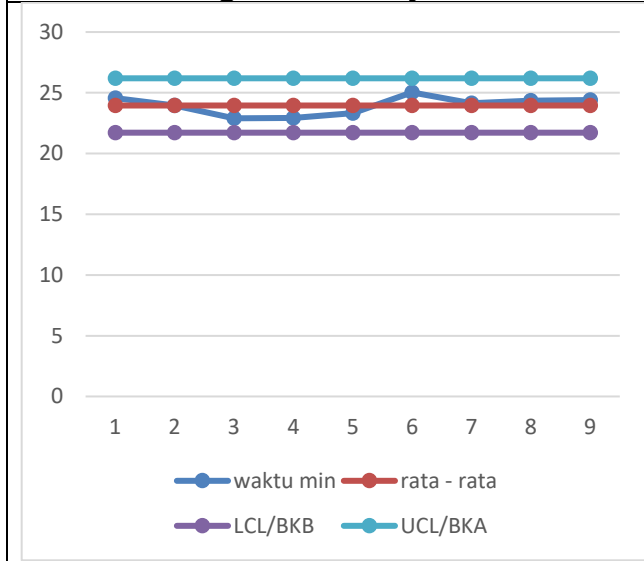

## LAMPIRAN

**Gambar Peta Kontrol Uji Keseragaman Data Bagian Washery Elemen 2**

**Gambar Peta Kontrol Uji Keseragaman Data Bagian Washery Elemen 3**

**Gambar Peta Kontrol Uji Keseragaman Data Bagian Washery Elemen 4**

**Gambar Peta Kontrol Uji Keseragaman Data Bagian Washery Elemen 5**

**Gambar Peta Kontrol Uji Keseragaman Data Bagian Media Elemen 1**

**Gambar Peta Kontrol Uji Keseragaman Data Bagian Media Elemen 2**

**Gambar Peta Kontrol Uji Keseragaman Data Bagian Media Elemen 3**

**Gambar Peta Kontrol Uji Keseragaman Data Bagian Media Elemen 4**

**Gambar Peta Kontrol Uji Keseragaman Data Bagian Media Elemen 5**

**Gambar Peta Kontrol Uji Keseragaman Data Bagian Media Elemen 6**