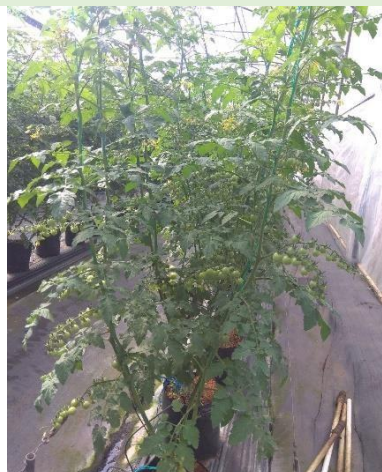

LAMPIRAN

PENELITIAN PRODUKTIVITAS TOMAT CHERRY

Komoditi :Tomat Cherry

Varietas :Fortesa

Tanggal tanam :22 Maret 2021

Populasi : 39 tanaman

Lokasi GH :27B

Gambar anatomi tanaman 4 cabang

Berdasarkan hasil dari penelitian, panen tomat cherry perdana pada umur 8 minggu, total produksi 123.611 kg dan rata-rata 5.374391 kg dengan jumlah panen 23 kali.